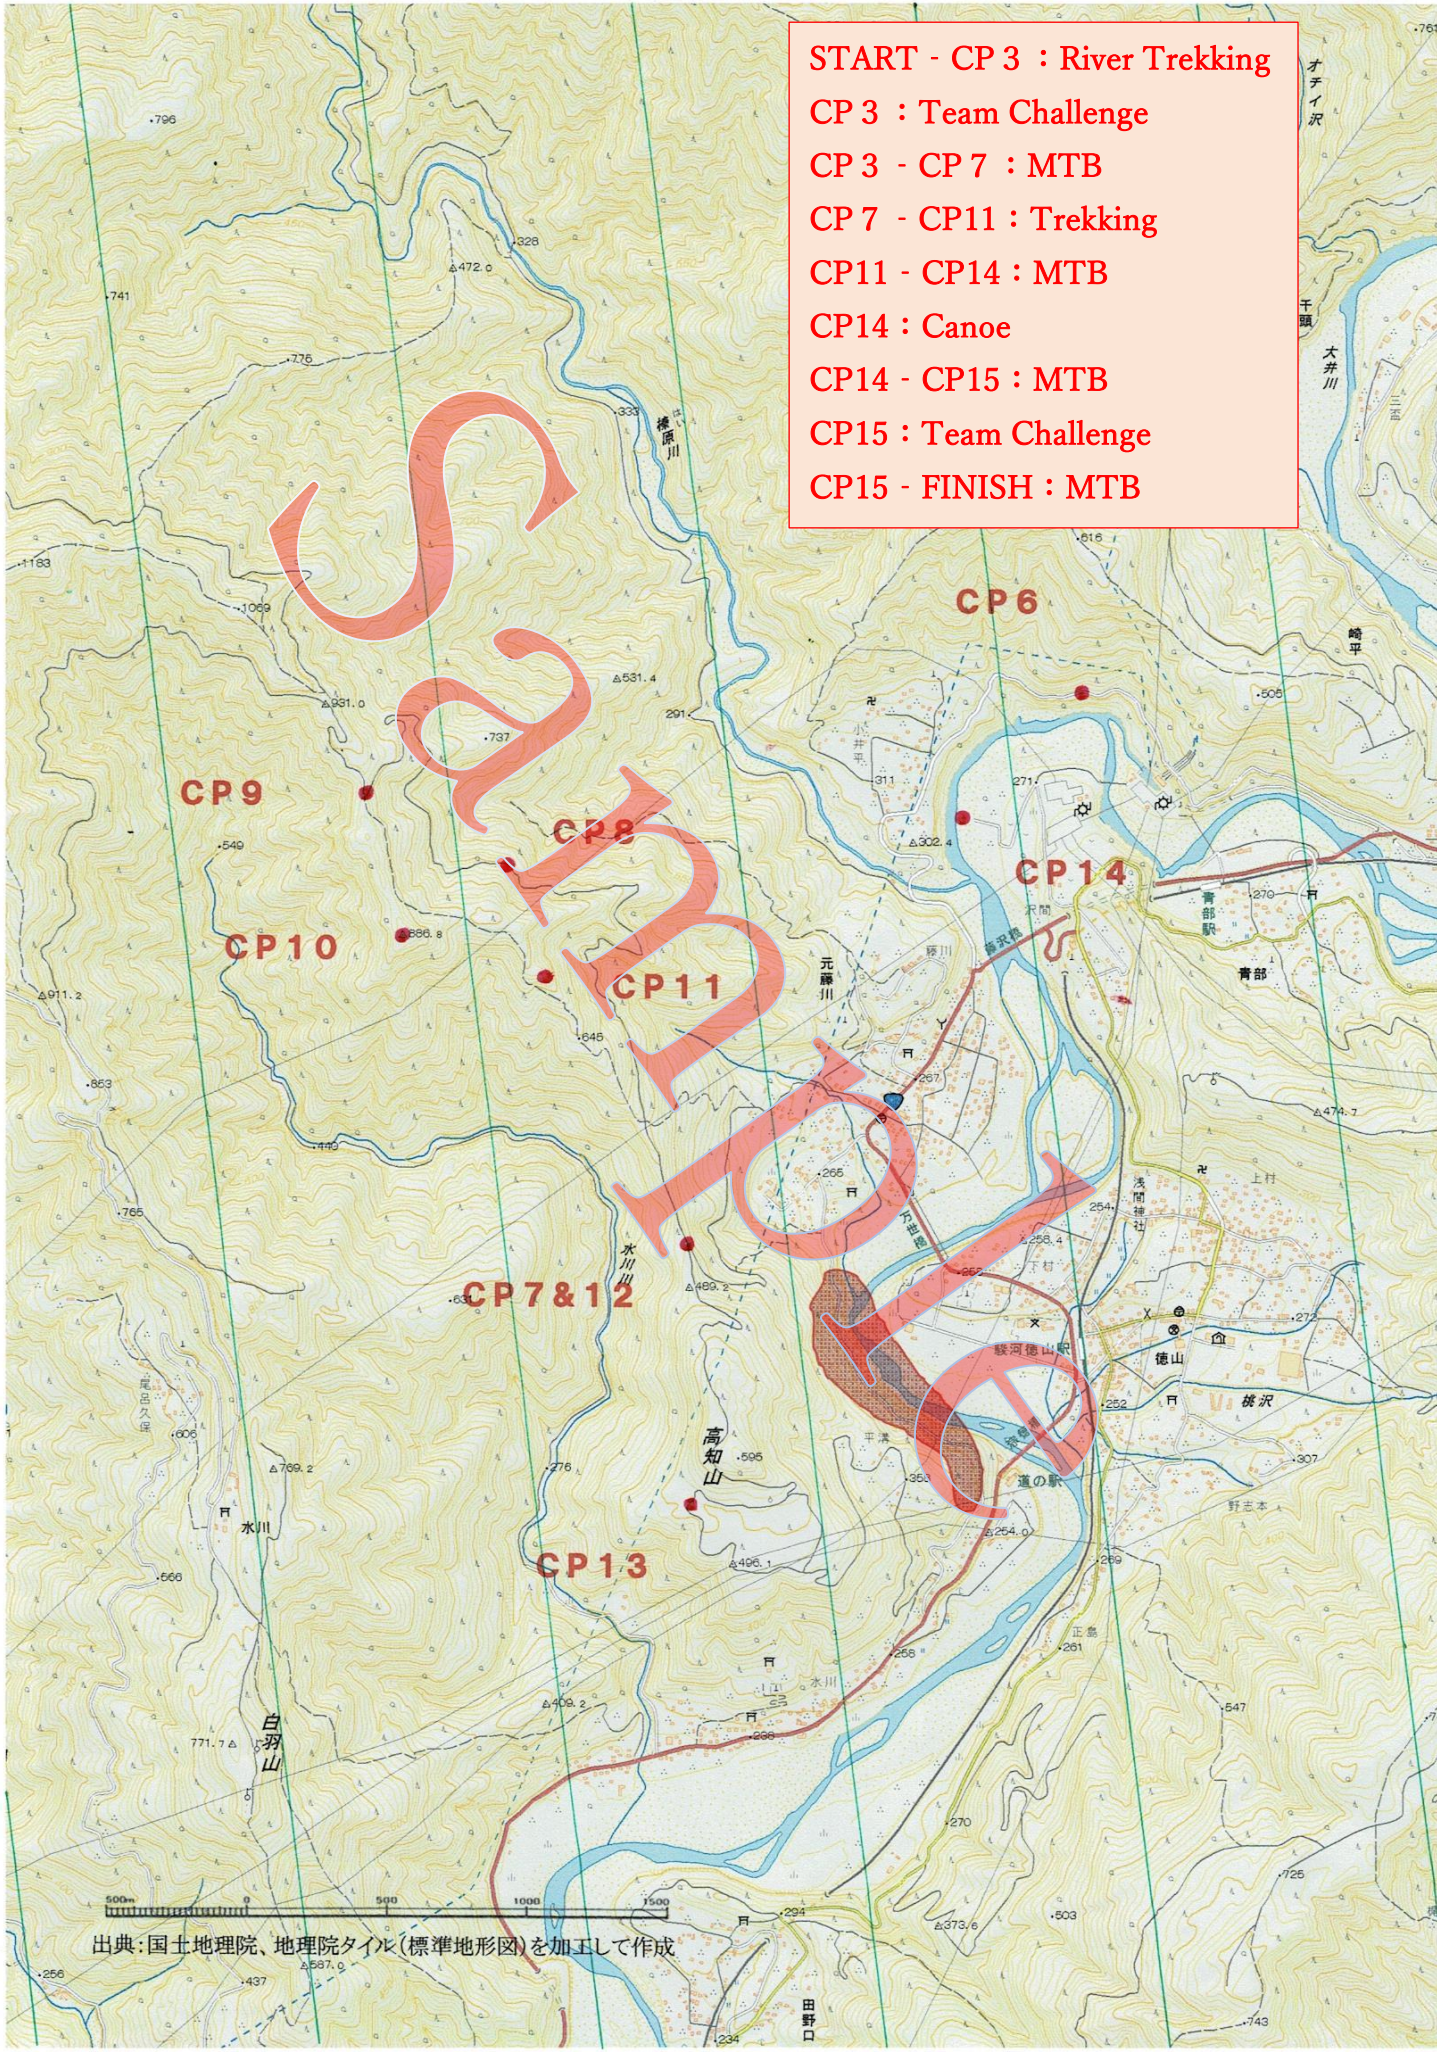

2023 RACE

2023 BORO

CP12

CP1

START & CP3 & FINISH

CP4

CP15

CP5

出典: 国土地理院、地理院タイル(標準地形図)を加工して作成