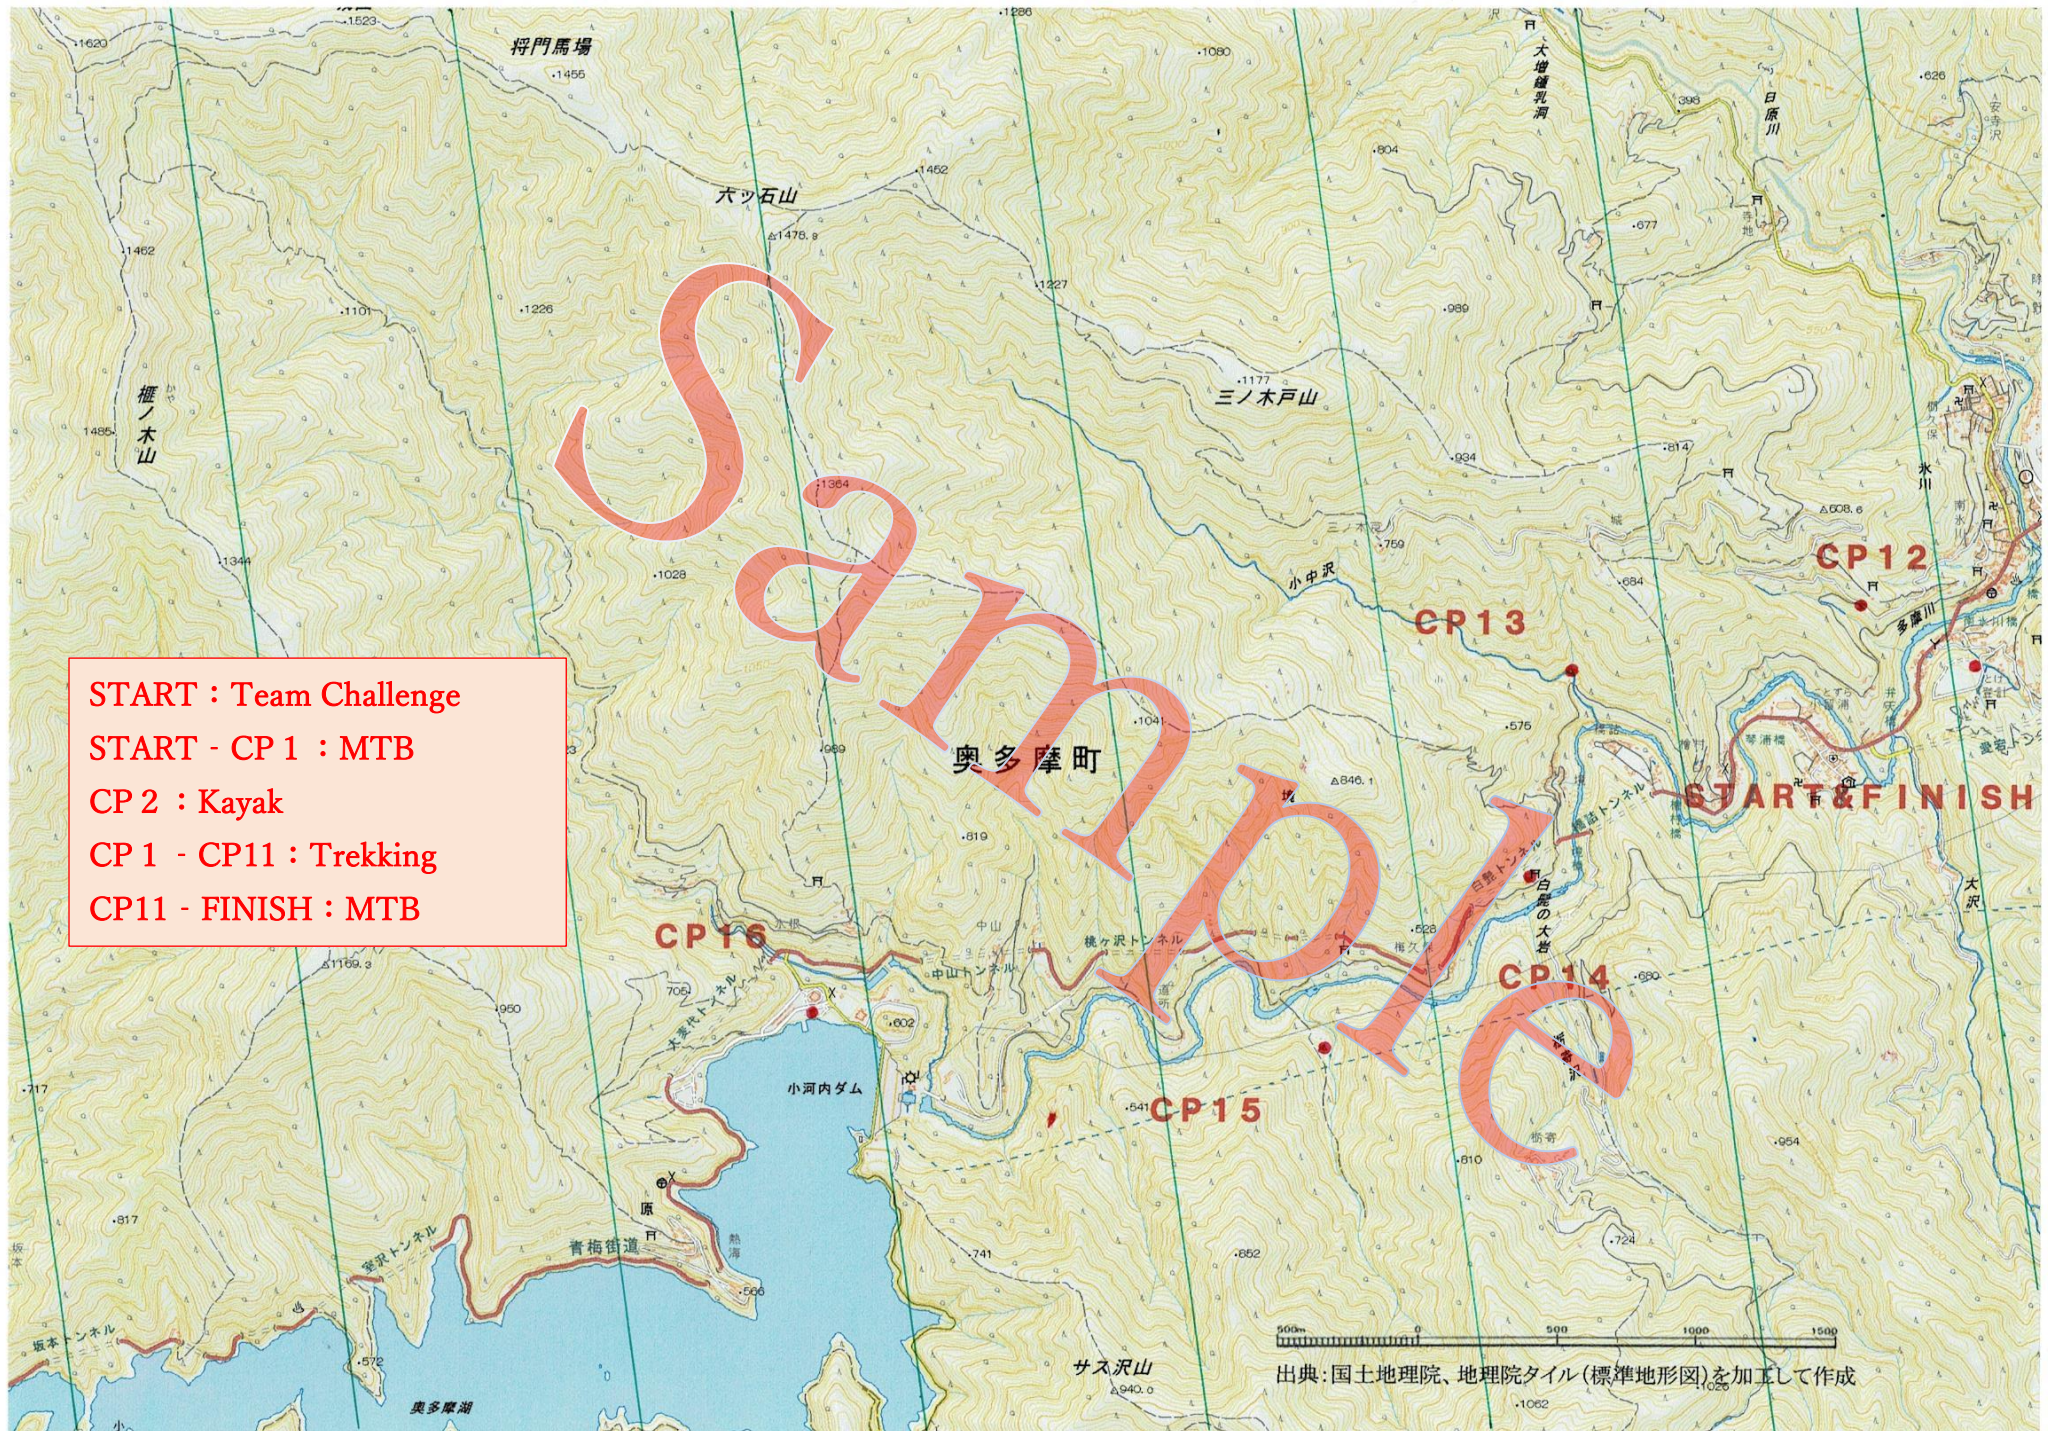

2023 RACE

出典: 国土地理院 地理院タイル(標準地形図)を加工して作成

START : Team Challenge
START - CP 1 : MTB
CP 2 : Kayak
CP 1 - CP11 : Trekking
CP11 - FINISH : MTB

出典：国土地理院、地理院タイル(標準地形図)を加工して作成