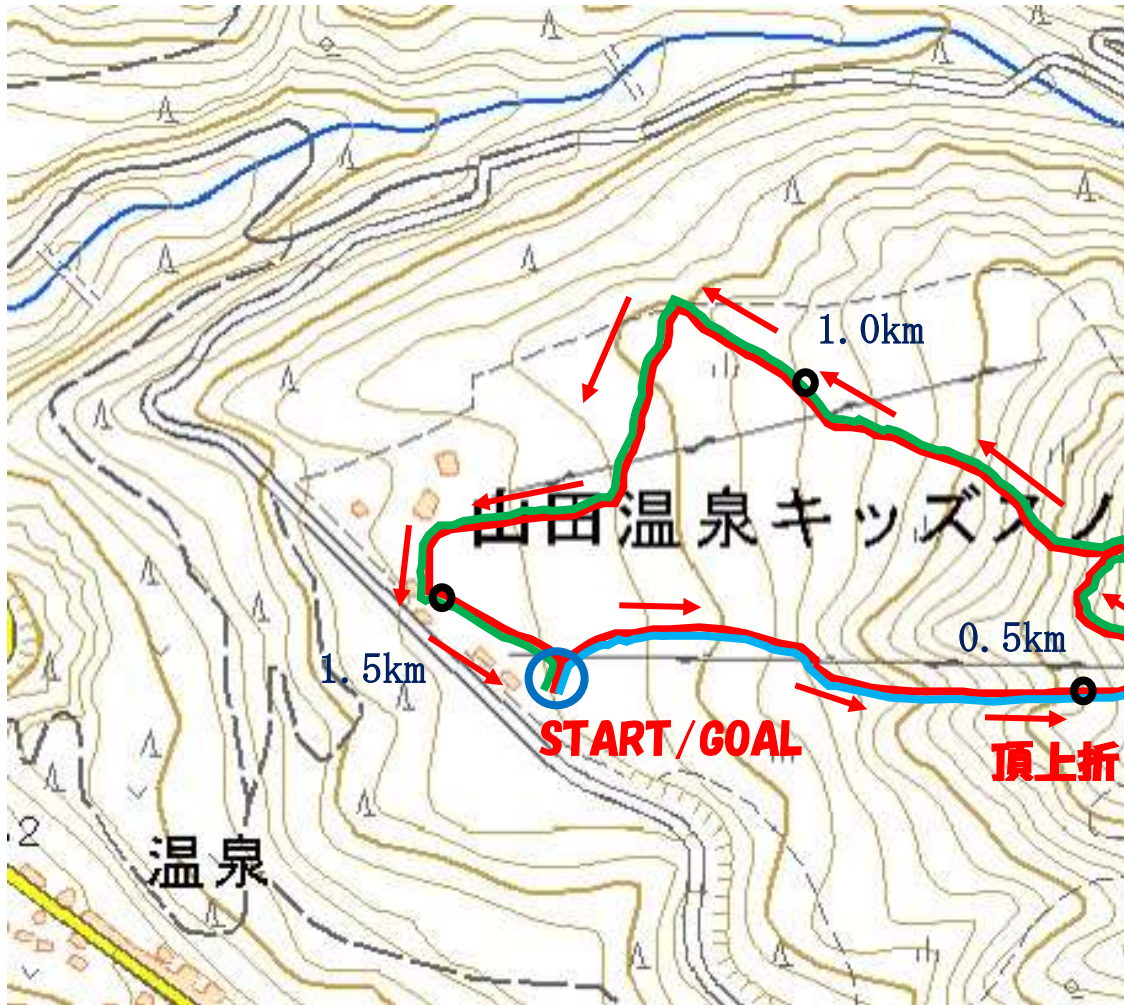

信州山田温泉エクストリームスノーランレース

スノーランレースでは3つのカテゴリーで競います！！

スノーUP&DOWN : スタートからゴールまでのトータルタイム

スノーUP : スタートから頂上折り返しまでのラップタイム

スノーDOWN : 頂上折り返しからゴールまでのラップタイム

EXTREMO