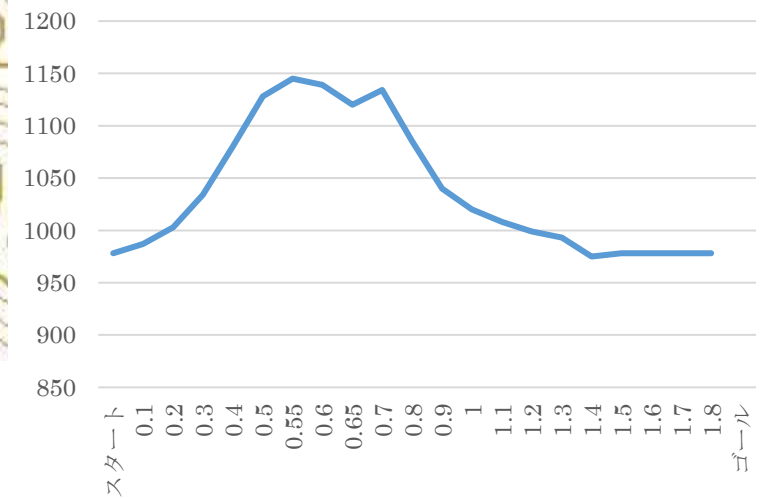

信州山田温泉エクストリームスノーランレース

スノーランレースでは3つのカテゴリーで競います！！

スノーUP&DOWN : スタートからゴールまでのトータルタイム

スノーUP : スタートから頂上折り返しまでのラップタイム

スノーDOWN : 頂上折り返しからゴールまでのラップタイム

EXTREMO